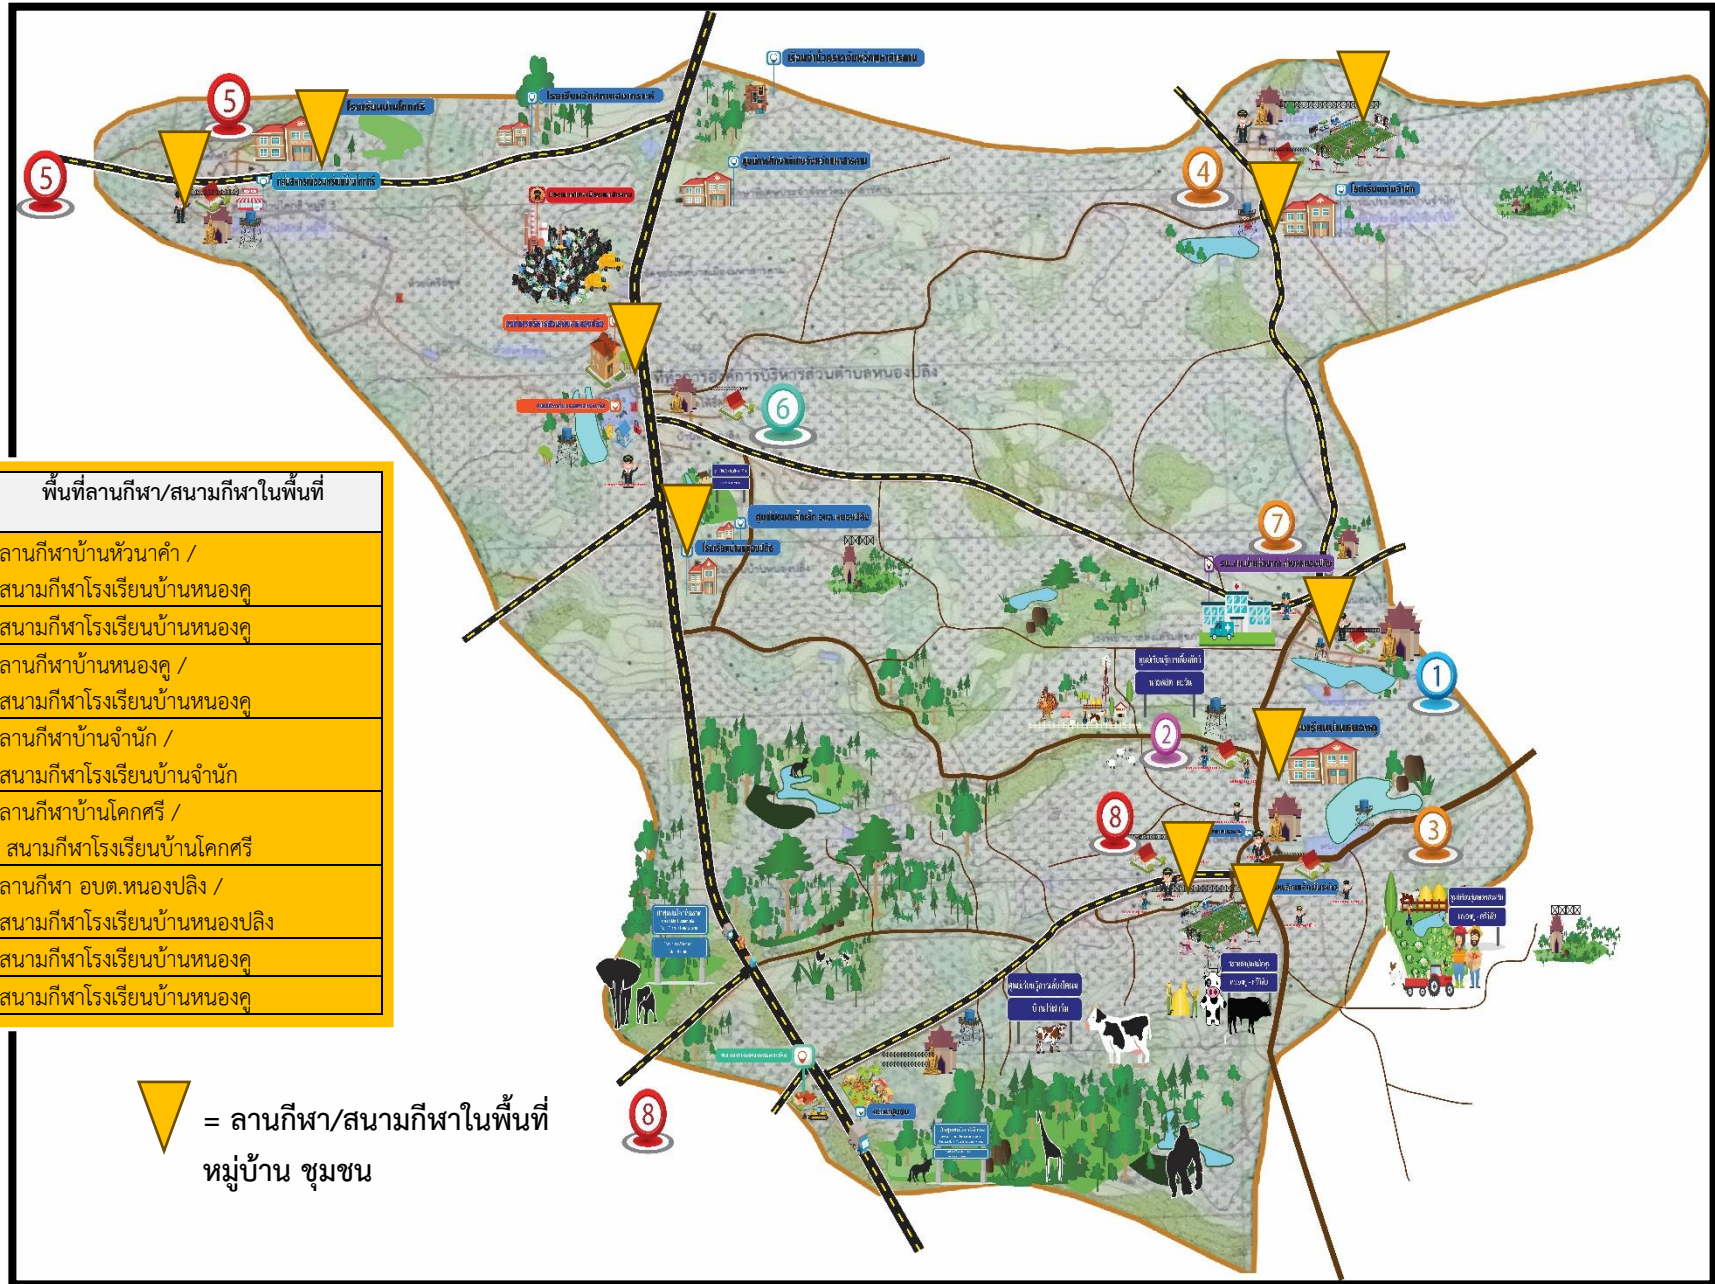

ข้อมูลลานกีฬา/สนามกีฬาในพื้นที่หมู่บ้าน ชุมชน

หมู่บ้าน	พื้นที่ลานกีฬา/สนามกีฬาในพื้นที่
หมู่ที่ ๑ บ้านหัวนาคำ	ลานกีฬาบ้านหัวนาคำ / สนามกีฬาโรงเรียนบ้านหนองคู
หมู่ที่ ๒ บ้านป่ากุง	สนามกีฬาโรงเรียนบ้านหนองคู
หมู่ที่ ๓ บ้านหนองคู	ลานกีฬาบ้านหนองคู / สนามกีฬาโรงเรียนบ้านหนองคู
หมู่ที่ ๔ บ้านจันทัก	ลานกีฬาบ้านจันทัก / สนามกีฬาโรงเรียนบ้านจันทัก
หมู่ที่ ๕ บ้านโคกศรี	ลานกีฬาบ้านโคกศรี / สนามกีฬาโรงเรียนบ้านโคกศรี
หมู่ที่ ๖ บ้านหนองปลิง	ลานกีฬา อบต.หนองปลิง / สนามกีฬาโรงเรียนบ้านหนองปลิง
หมู่ที่ ๗ บ้านโนนสมบูรณ์	สนามกีฬาโรงเรียนบ้านหนองคู
หมู่ที่ ๘ บ้านศรีวิไล	สนามกีฬาโรงเรียนบ้านหนองคู

แผนที่ลานกีฬา/สนามกีฬาในพื้นที่หมู่บ้าน/ชุมชน ตำบลหนองปลิง

 = ลานกีฬา/สนามกีฬาในพื้นที่หมู่บ้าน ชุมชน

หมู่บ้าน	พื้นที่ลานกีฬา/สนามกีฬาในพื้นที่
หมู่ที่ ๑ บ้านห้วยน้ำคำ	ลานกีฬาบ้านห้วยน้ำคำ / สนามกีฬาโรงเรียนบ้านหนองคู
หมู่ที่ ๒ บ้านปากงู	สนามกีฬาโรงเรียนบ้านหนองคู
หมู่ที่ ๓ บ้านหนองคู	ลานกีฬาบ้านหนองคู / สนามกีฬาโรงเรียนบ้านหนองคู
หมู่ที่ ๔ บ้านจันทน์	ลานกีฬาบ้านจันทน์ / สนามกีฬาโรงเรียนบ้านจันทน์
หมู่ที่ ๕ บ้านโคกศรี	ลานกีฬาบ้านโคกศรี / สนามกีฬาโรงเรียนบ้านโคกศรี
หมู่ที่ ๖ บ้านหนองปลิง	ลานกีฬา อบต.หนองปลิง / สนามกีฬาโรงเรียนบ้านหนองปลิง
หมู่ที่ ๗ บ้านโนนสมบูรณ์	สนามกีฬาโรงเรียนบ้านหนองคู
หมู่ที่ ๘ บ้านศรีวิไล	สนามกีฬาโรงเรียนบ้านหนองคู